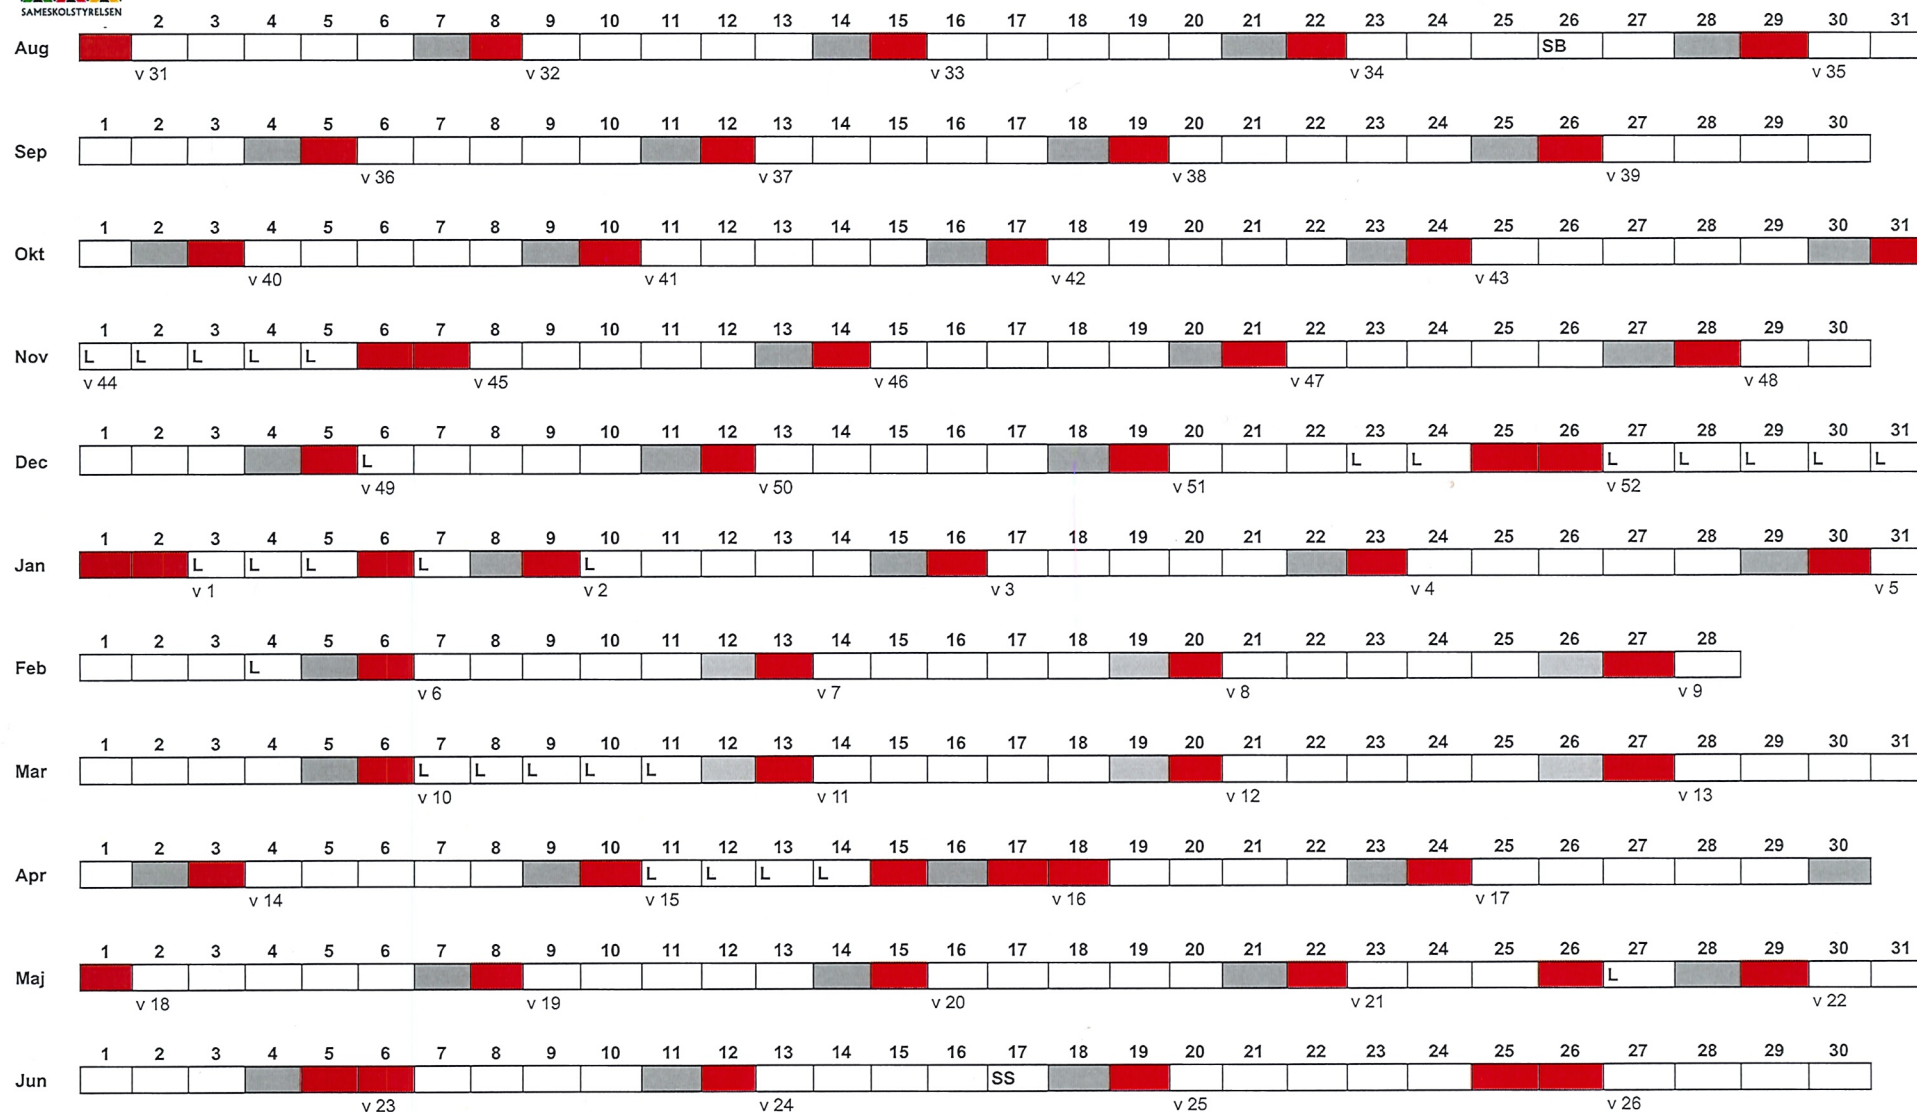

Läsårsplan för läsåret 2021/2022 Elever

Sön- och helgdag
 Lördag

L = Ledigt
 SB = Skolan börjar
 SS = Skolan slutar

Läsperioder elever:
 HT start 2021-08-26
 VT start 2022-01-11
 178 skoldagar