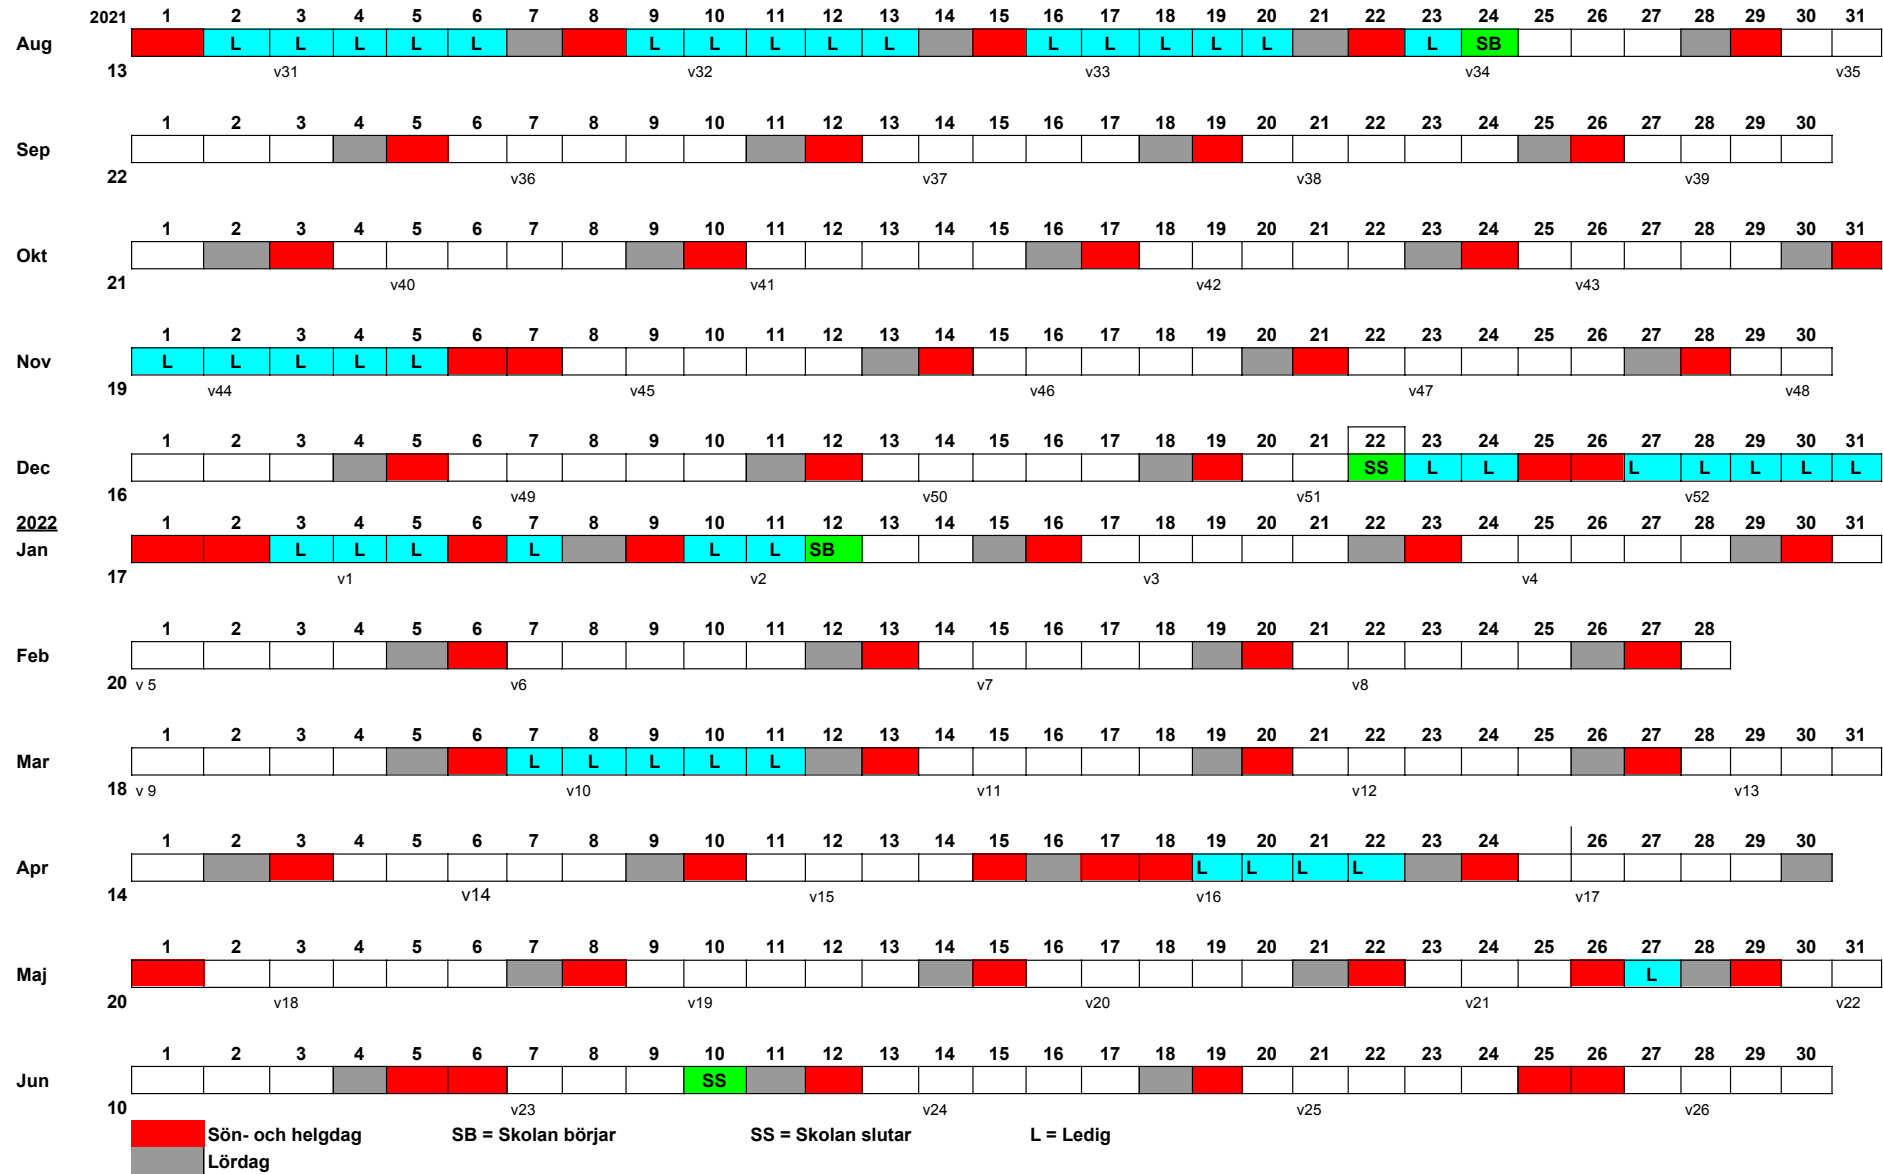

Läsårsplan 2021/2022 Sameskolan i Dearna

Sön- och helgdag     
  SB = Skolan börjar     
  SS = Skolan slutar     
  L = Ledig

Läsårsperioder:  
 Ht-2021: 24/8--22/12  
 Vt-2022: 12/1--16/6