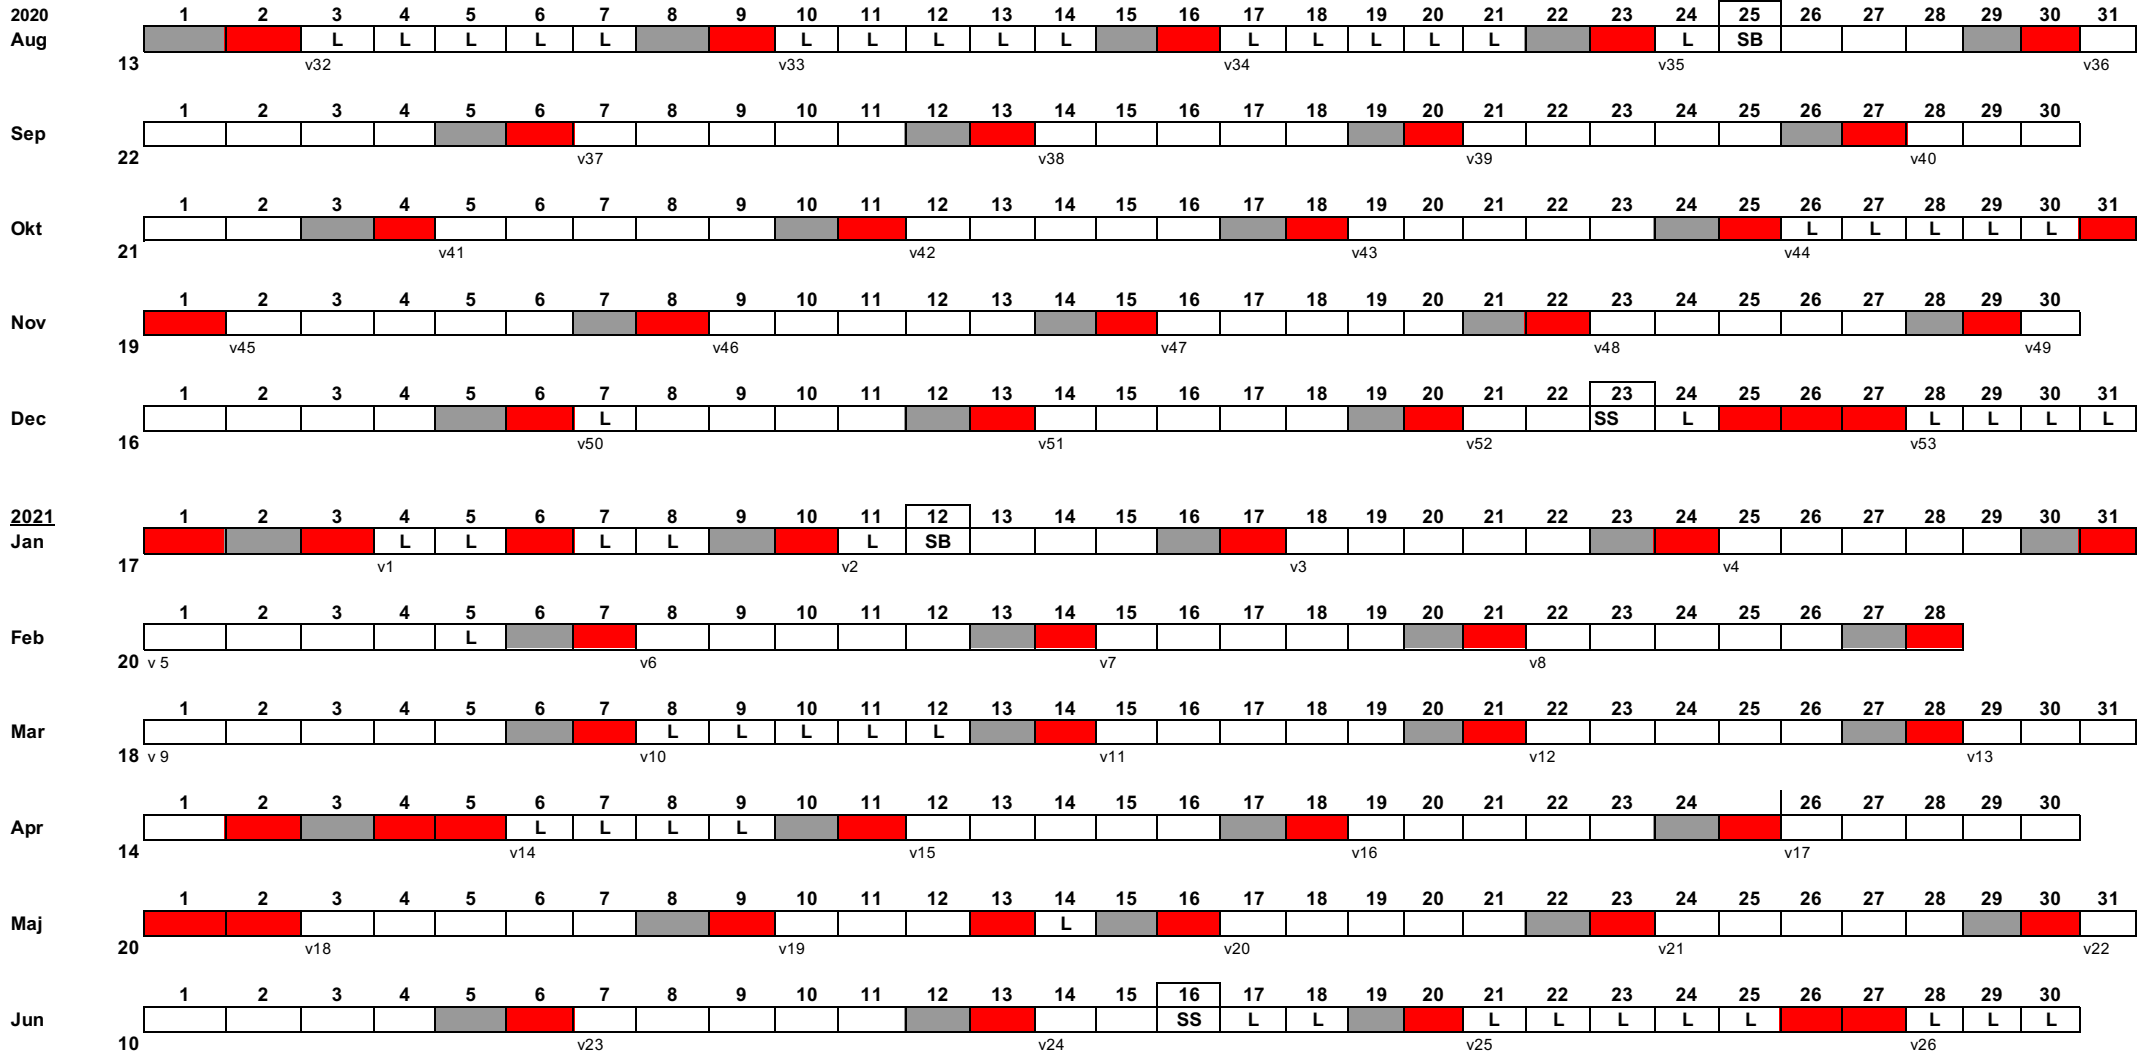

Läsårsplan för sameskolan i Dearna Läsåret 2020/2021

 Sön- och helgdag
 Lördag

L = Ledigt
 SB = Skolan börjar

SS = Skolan slutar
 G = Gemensamma arbetsdagar

K/A= kompetensutveckling

Ht: 24/8-22/12
 Vt: 12/1-16/6

Lovdagar: 26-30/10, 23/12-6/1
 Lovdagar: 8-12/3, 6-9/4, 14/5