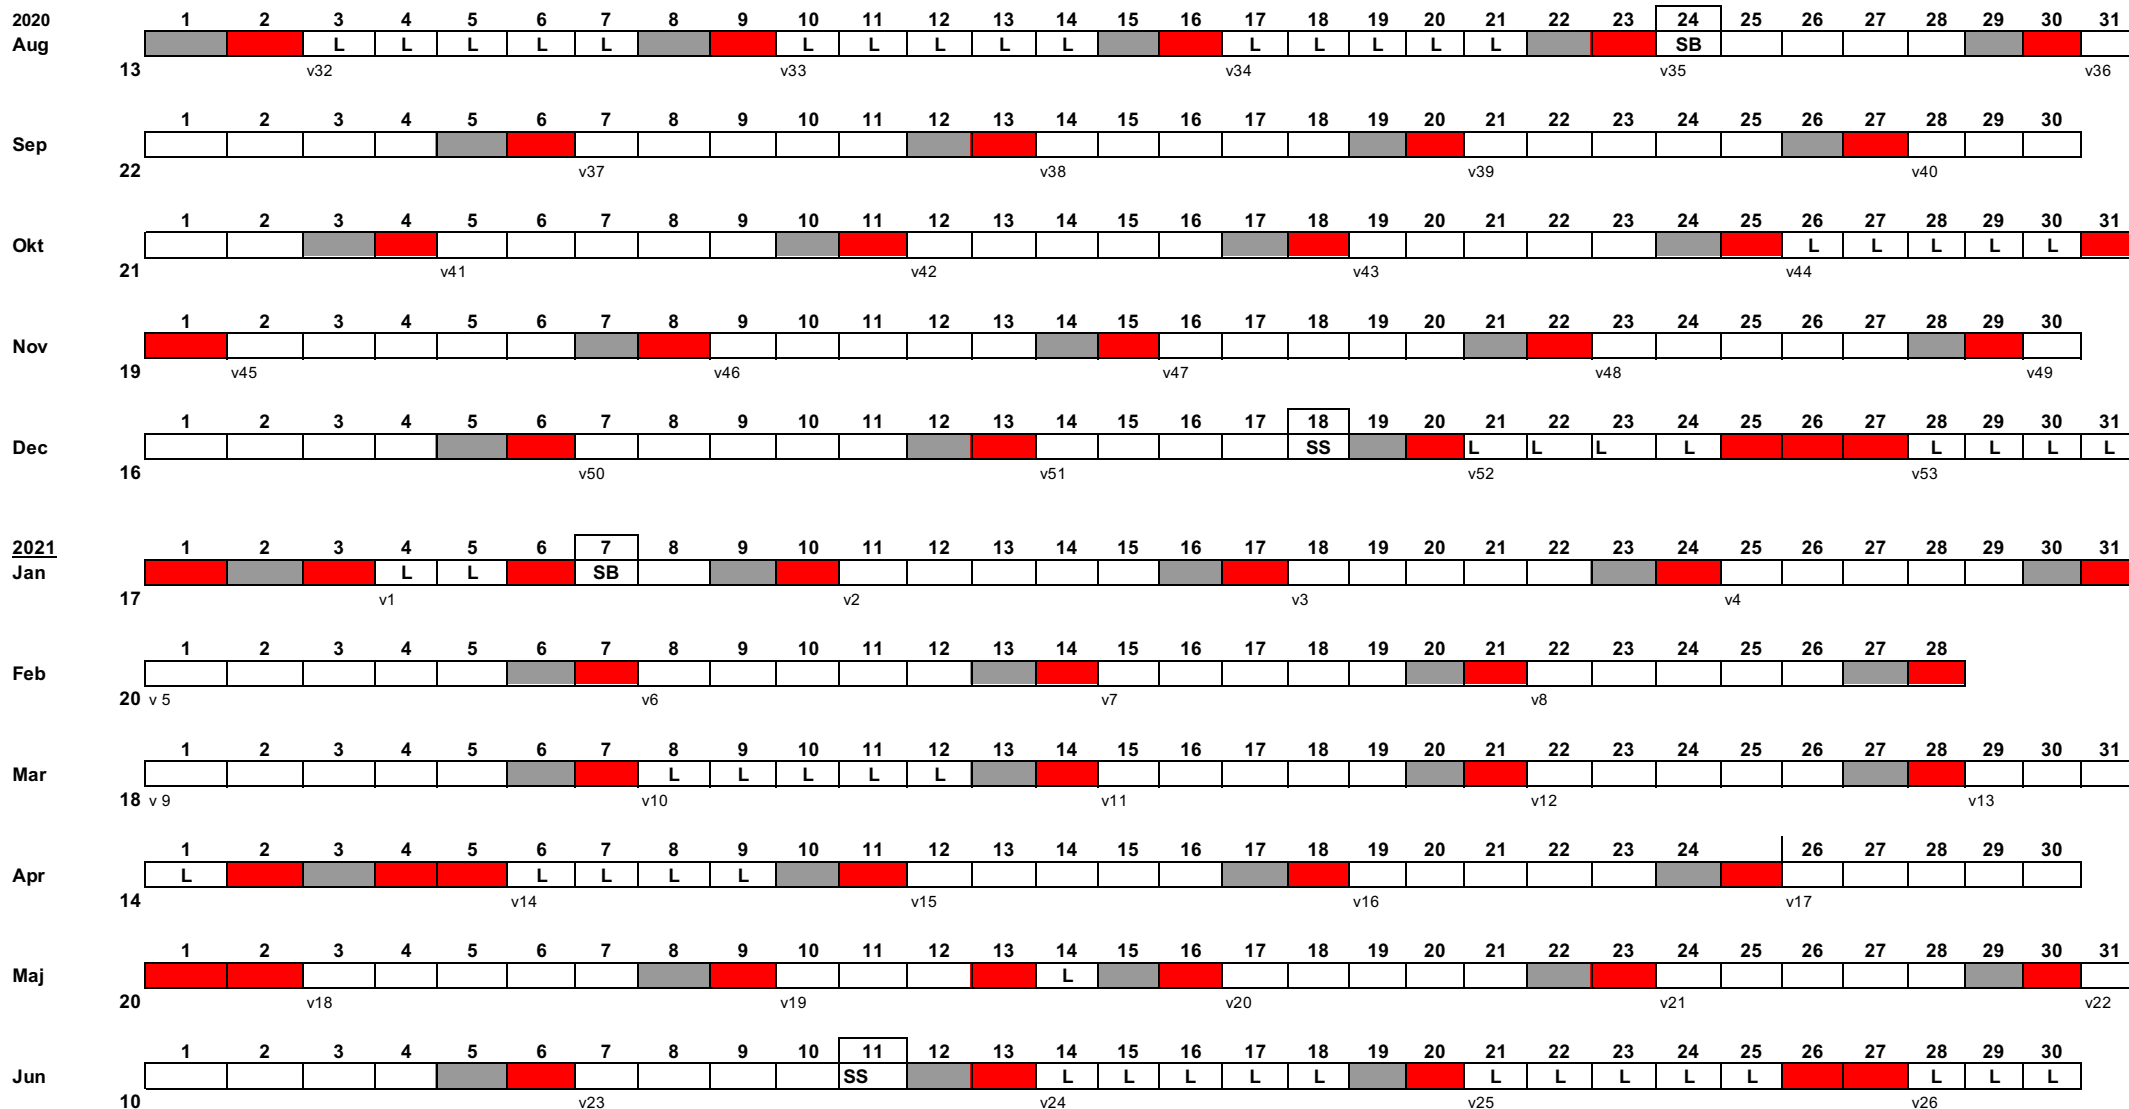

Läsårsplan för sameskolan i Giron Läsåret 2020/2021

■ Sön- och helgdag
■ Lördag

L = Ledigt
 SB = Skolan börjar

SS = Skolan slutar
 G = Gemensamma arbetsdagar

K/A= kompetensutveckling

Ht: 24/8-18/12
 Vt: 7/1-11/6

Lovdagar: 26-30/10, 19/12-6/1
 Lovdagar: 8-12/3, 6-9/4, 14/5