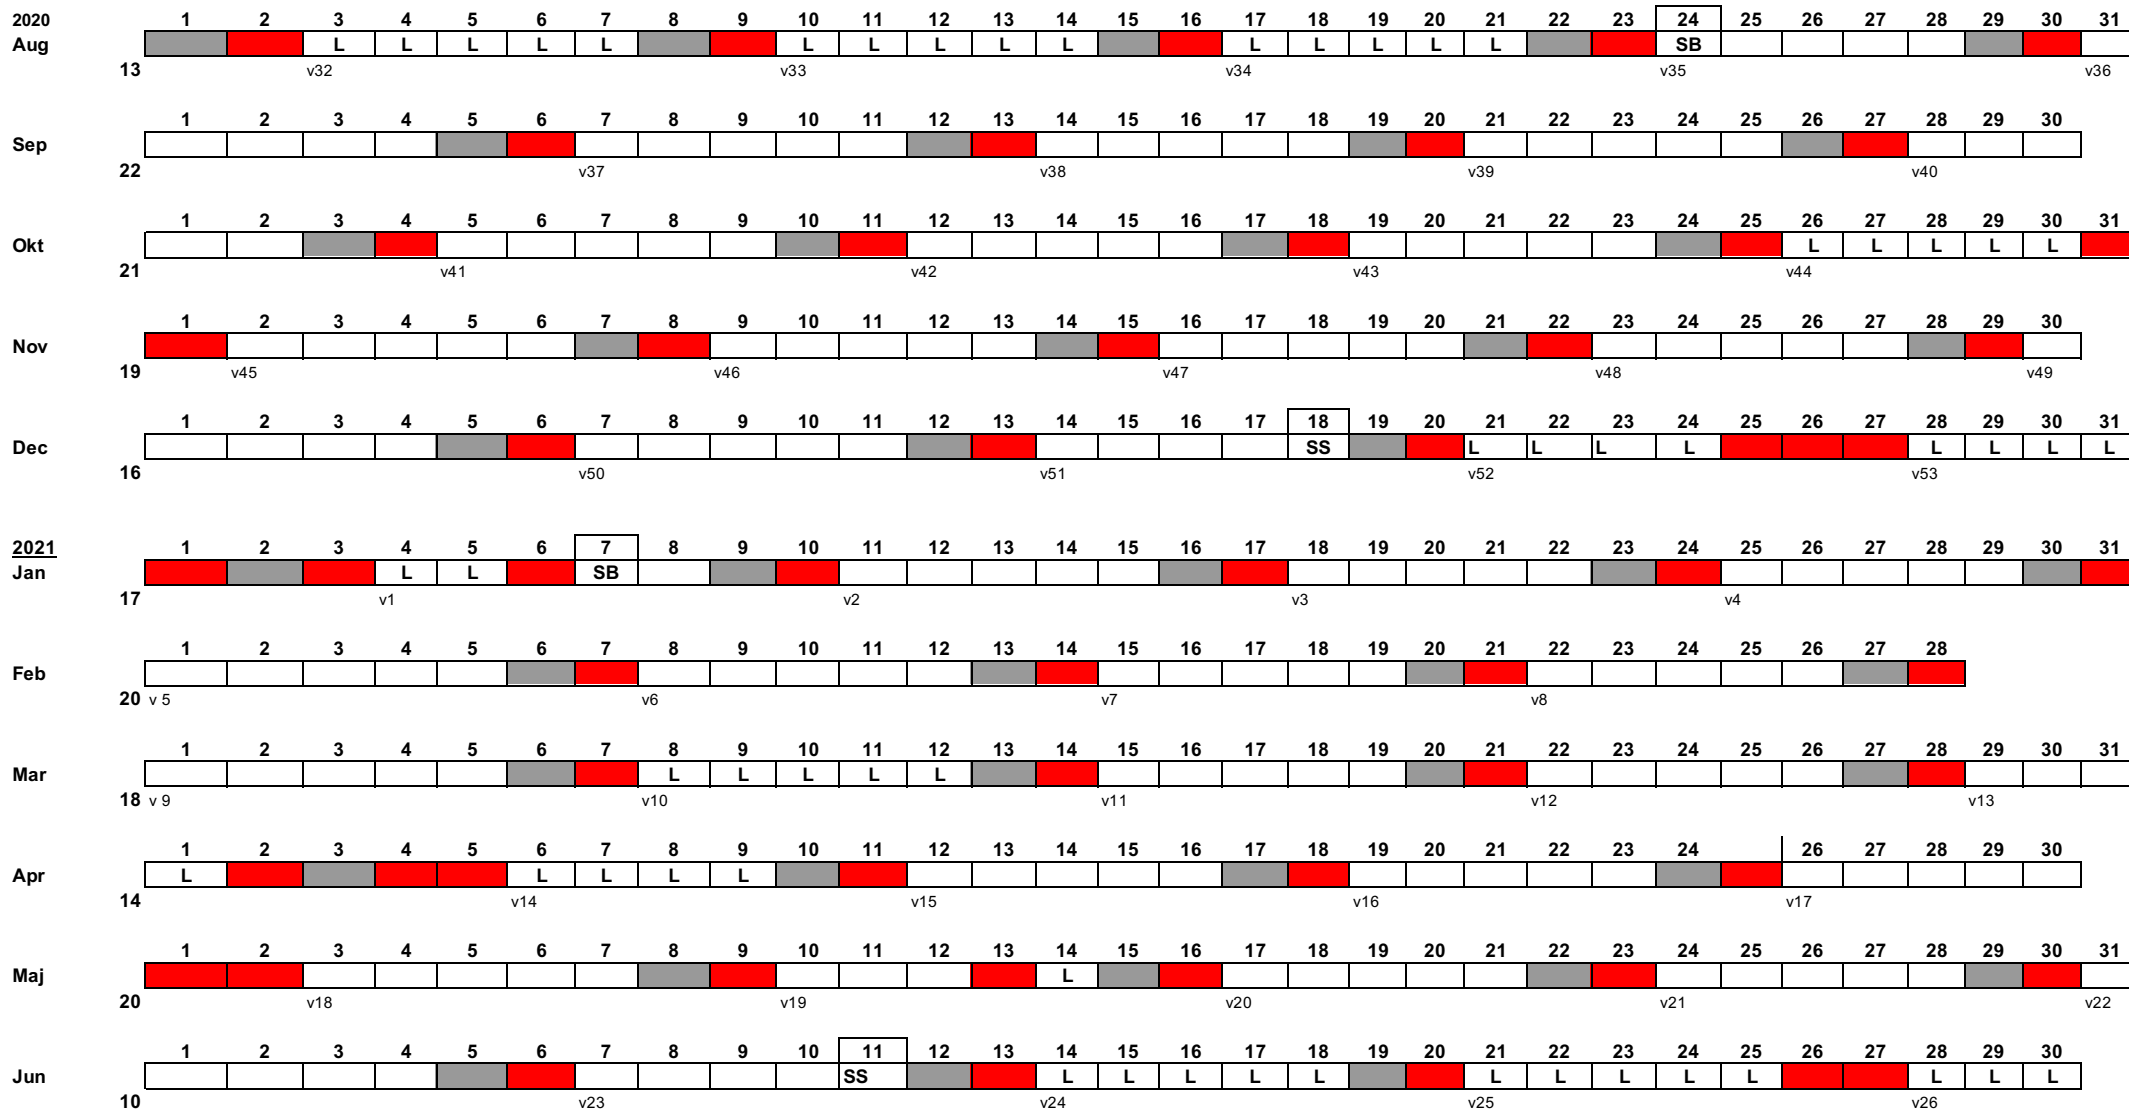

# Läsårsplan för sameskolan i Gárasavvon Läsåret 2020/2021

Sön- och helgdag  
 Lördag  
**L = Ledigt**  
**SB = Skolan börjar**  
**SS = Skolan slutar**  
**G = Gemensamma arbetsdagar**  
**K/A= kompetensutveckling**

Ht: 24/8-18/12  
 Vt: 7/1-11/6  
 Lovdagar: 26-30/10, 19/12-6/1  
 Lovdagar: 8-12/3, 6-9/4, 14/5