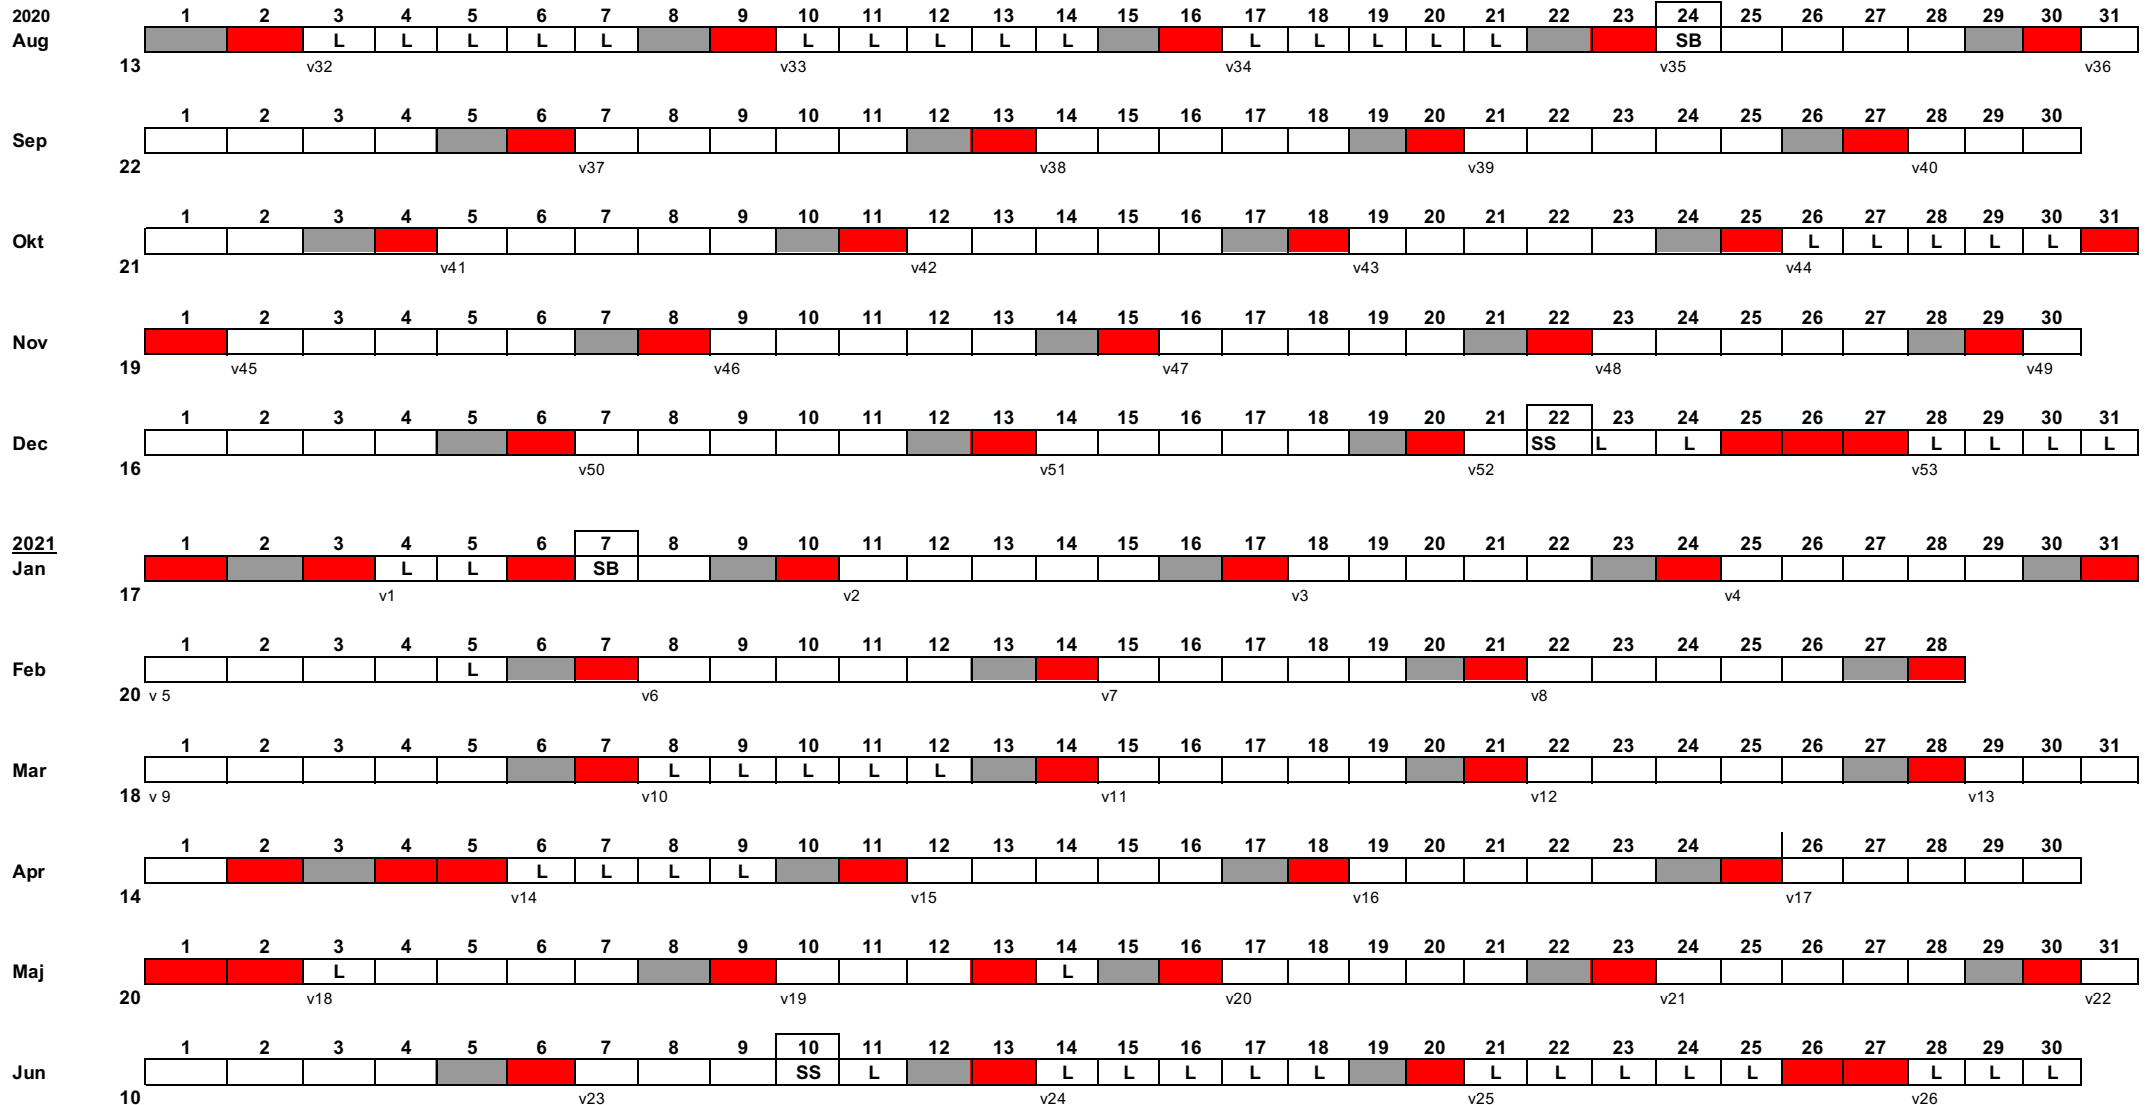

Läsårsplan för sameskolan i Jähkámáhkke Läsåret 2020/2021

■ Sön- och helgdag
■ Lördag

L = Ledigt
 SB = Skolan börjar

SS = Skolan slutar
 G = Gemensamma arbetsdagar

K/A= kompetensutveckling

Ht: 24/8-22/12
 Vt: 7/1-10/6

Lovdagar: 26-30/10, 7/12, 23/12-6/1
 Lovdagar: 5/2, 8-12/3, 6-9/4, 3/5, 14/5