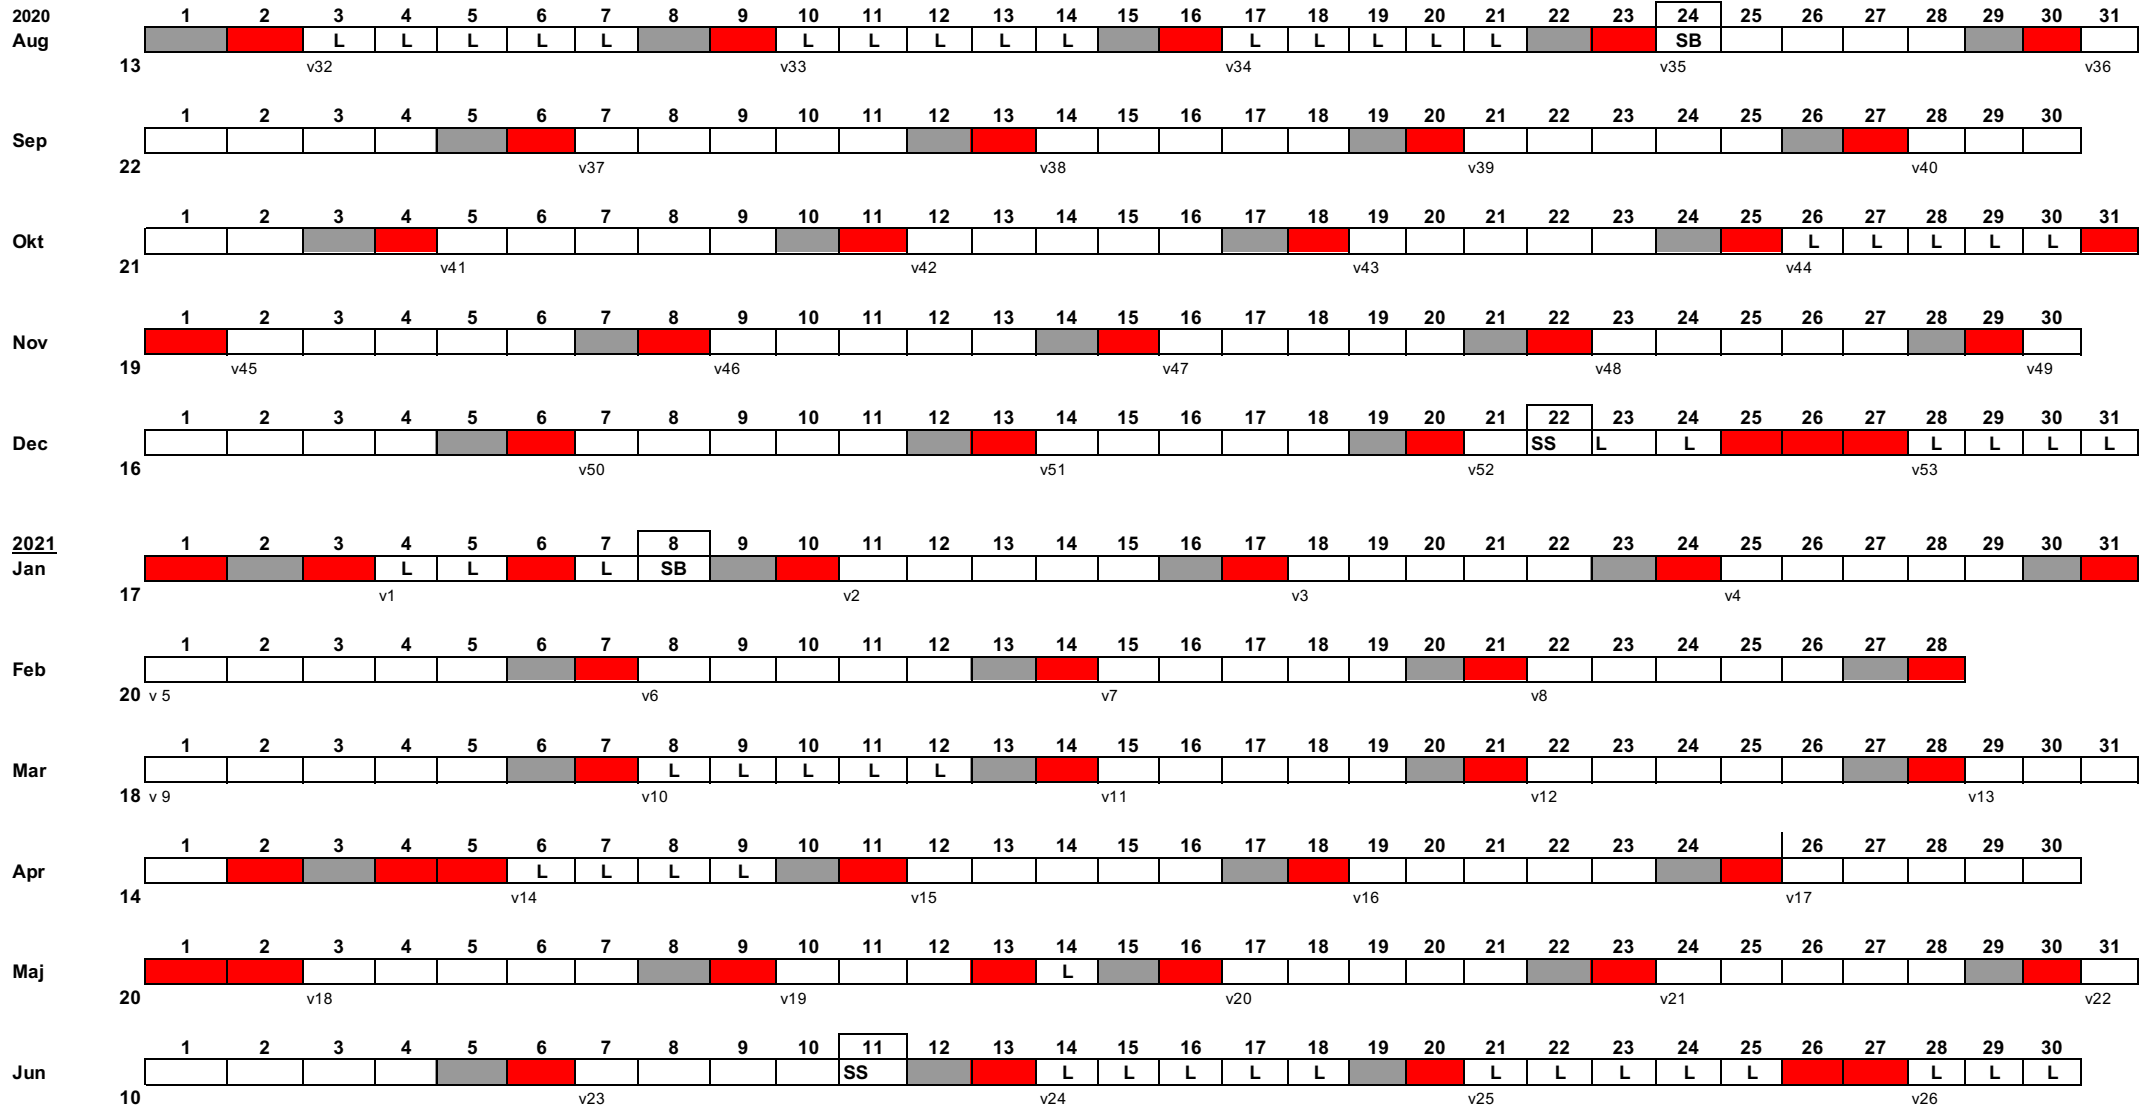

Läsårsplan för sameskolan i Våhtjer Läsåret 2020/2021

■ Sön- och helgdag
 ■ Lördag
 L = Ledigt
 SB = Skolan börjar
 SS = Skolan slutar
 G = Gemensamma arbetsdagar
 K/A= kompetensutveckling

Ht: 24/8-22/12 Lovdagar: 26-30/10, 23/12-7/1
 Vt: 8/1-11/6 Lovdagar: 8-12/3, 6-9/4, 14/5